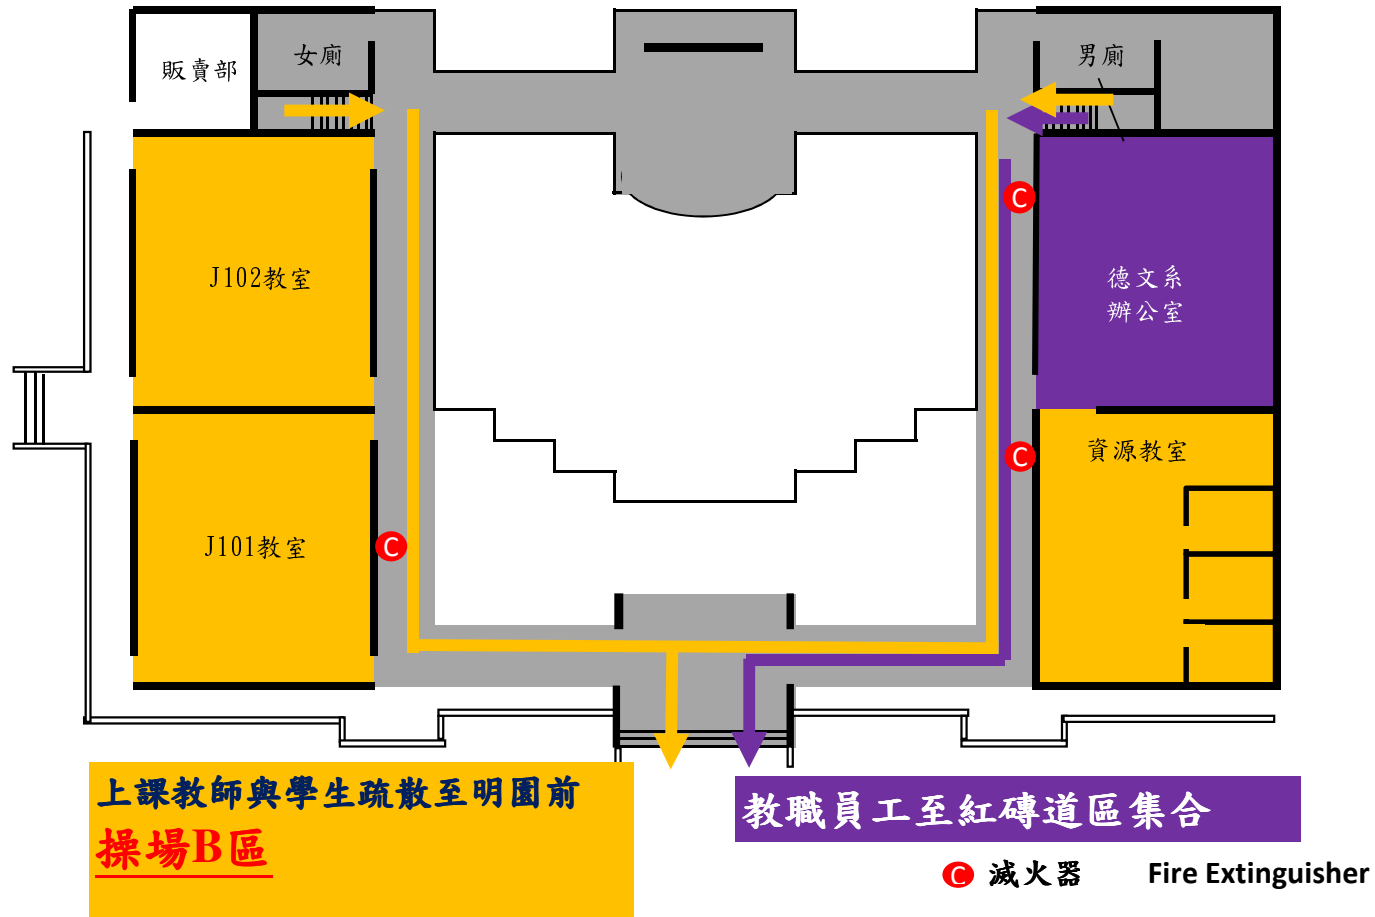

文園地下室各教室分區逃生避難疏散路線圖

明園一樓逃生避難疏散路線圖

明園二樓逃生避難疏散路線圖

上課教師與學生疏散至明園前
操場B區

教職員工至紅磚道區集合

● 滅火器 Fire Extinguisher