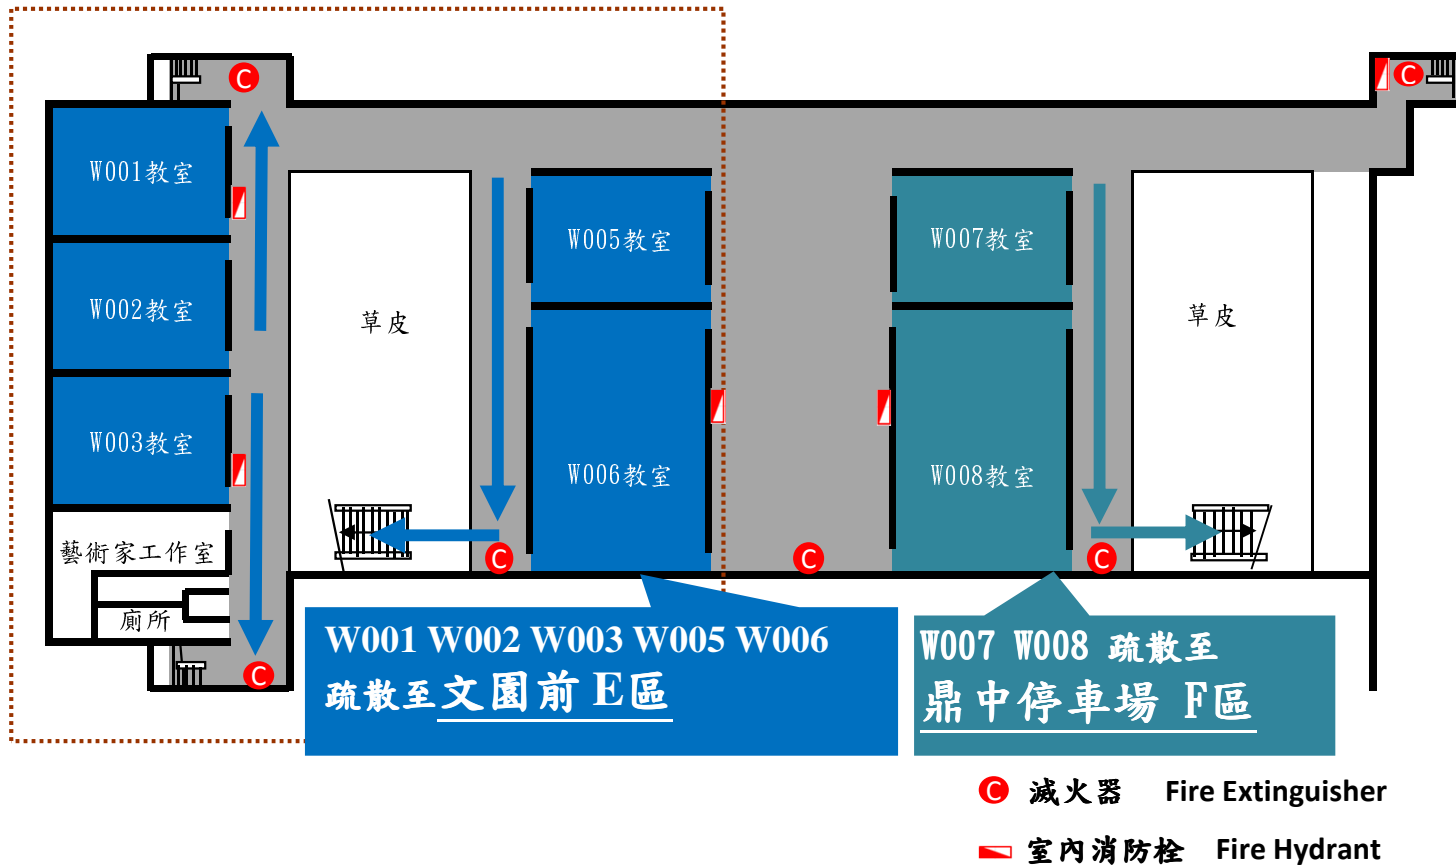

文園地下室各教室分區逃生避難疏散路線圖

明園一樓逃生避難疏散路線圖

明園二樓逃生避難疏散路線圖

上課教師與學生疏散至明園前
操場B區

教職員工至紅磚道區集合

● 滅火器 Fire Extinguisher