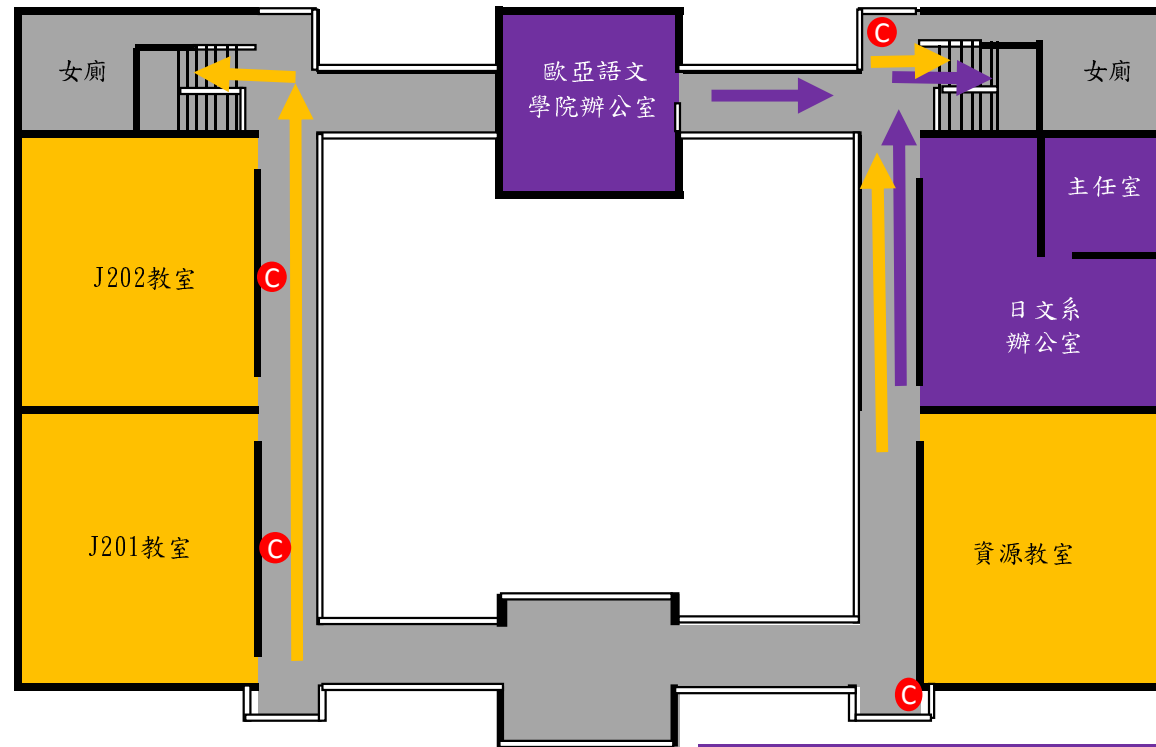

文園地下室各教室分區逃生避難疏散路線圖

明園一樓逃生避難疏散路線圖

明園二樓逃生避難疏散路線圖

上課教師與學生疏散至明園前
操場B區

教職員工至紅磚道區集合

● 滅火器 Fire Extinguisher