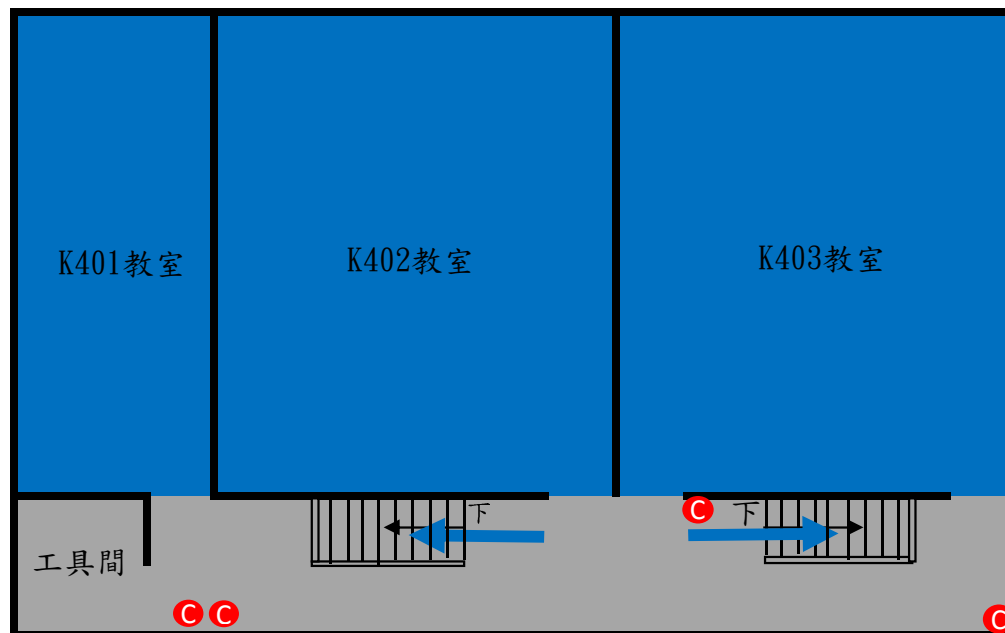

## 公簡廳四樓逃生避難疏散路線圖

上課教師與學生  
疏散至文園前E區

● 滅火器 Fire Extinguisher