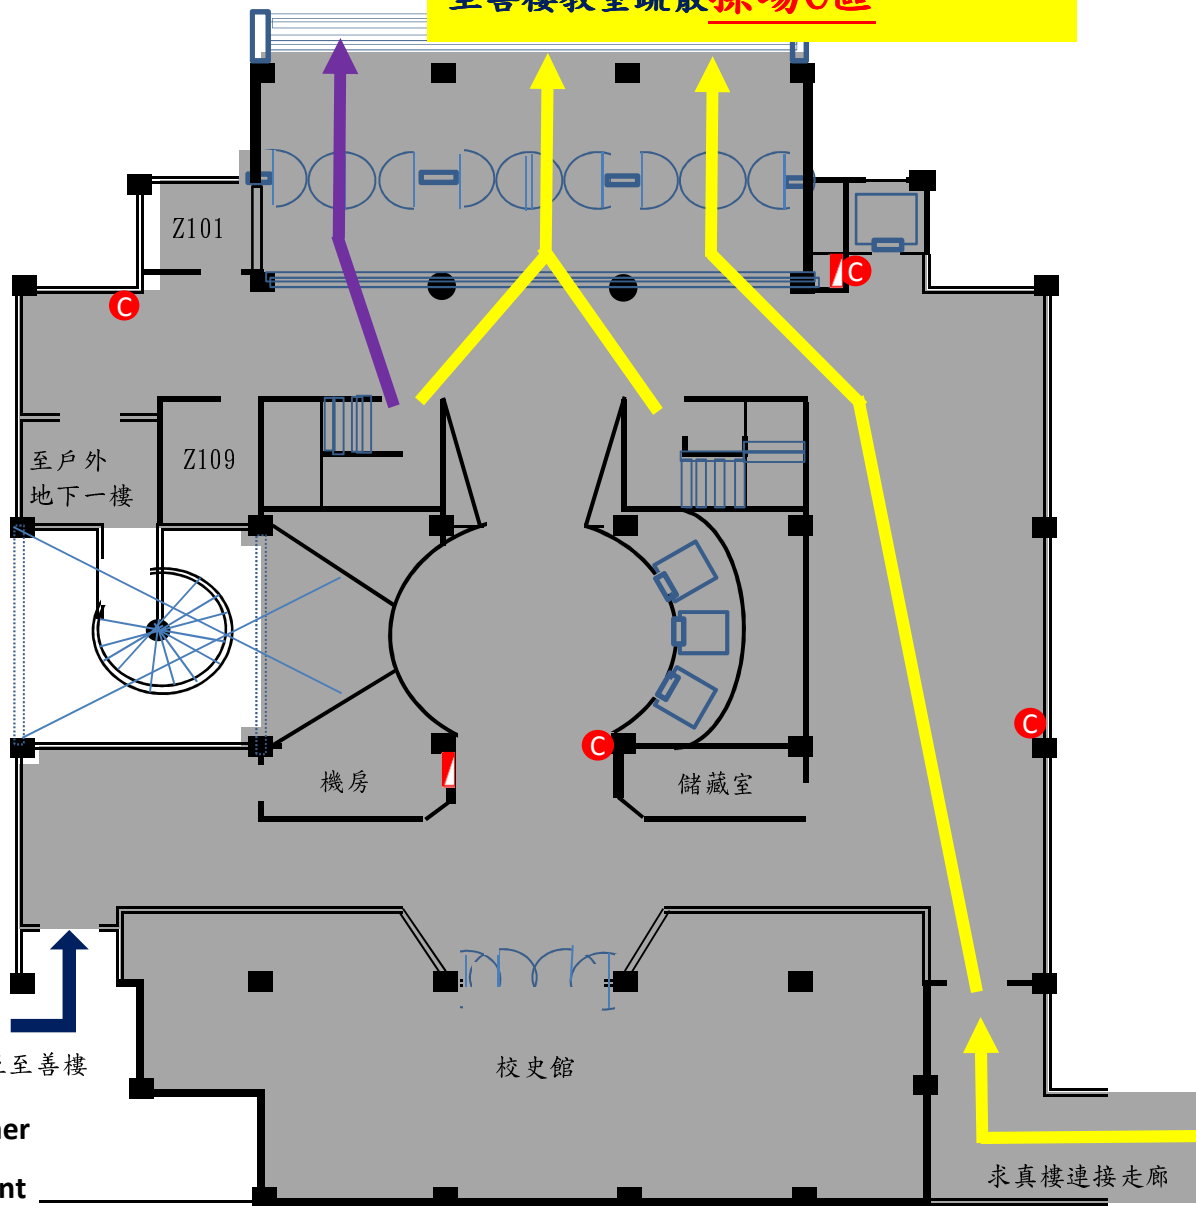

# 至善樓一樓逃生避難疏散路線圖

教職員工至紅磚道集合

求真樓經至善樓疏散者至**操場C區**  
至善樓教室疏散**操場C區**

# 至善樓二樓逃生避難疏散路線圖

教職員工至紅磚道區集合

至善樓教室疏散操場C區