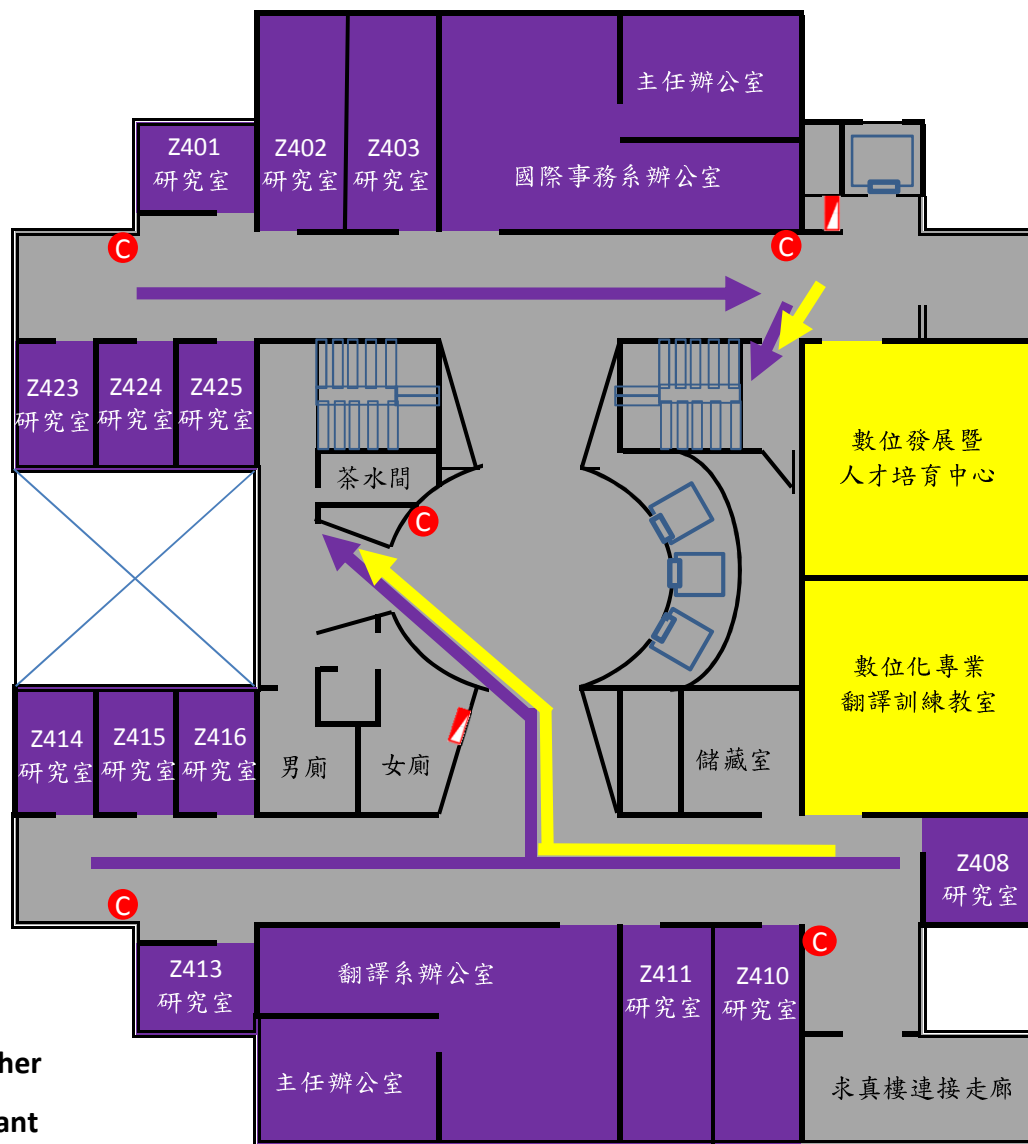

# 至善樓二樓逃生避難疏散路線圖

教職員工至紅磚道區集合

至善樓教室疏散操場C區

# 至善樓三樓逃生避難疏散路線圖

🔴 C 滅火器 Fire Extinguisher

🔴 室內消防栓 Fire Hydrant

教職員工至紅磚道區集合

至善樓教室疏散操場C區

# 至善樓四樓逃生避難疏散路線圖

教職員工至紅磚道區集合

至善樓教室疏散操場C區