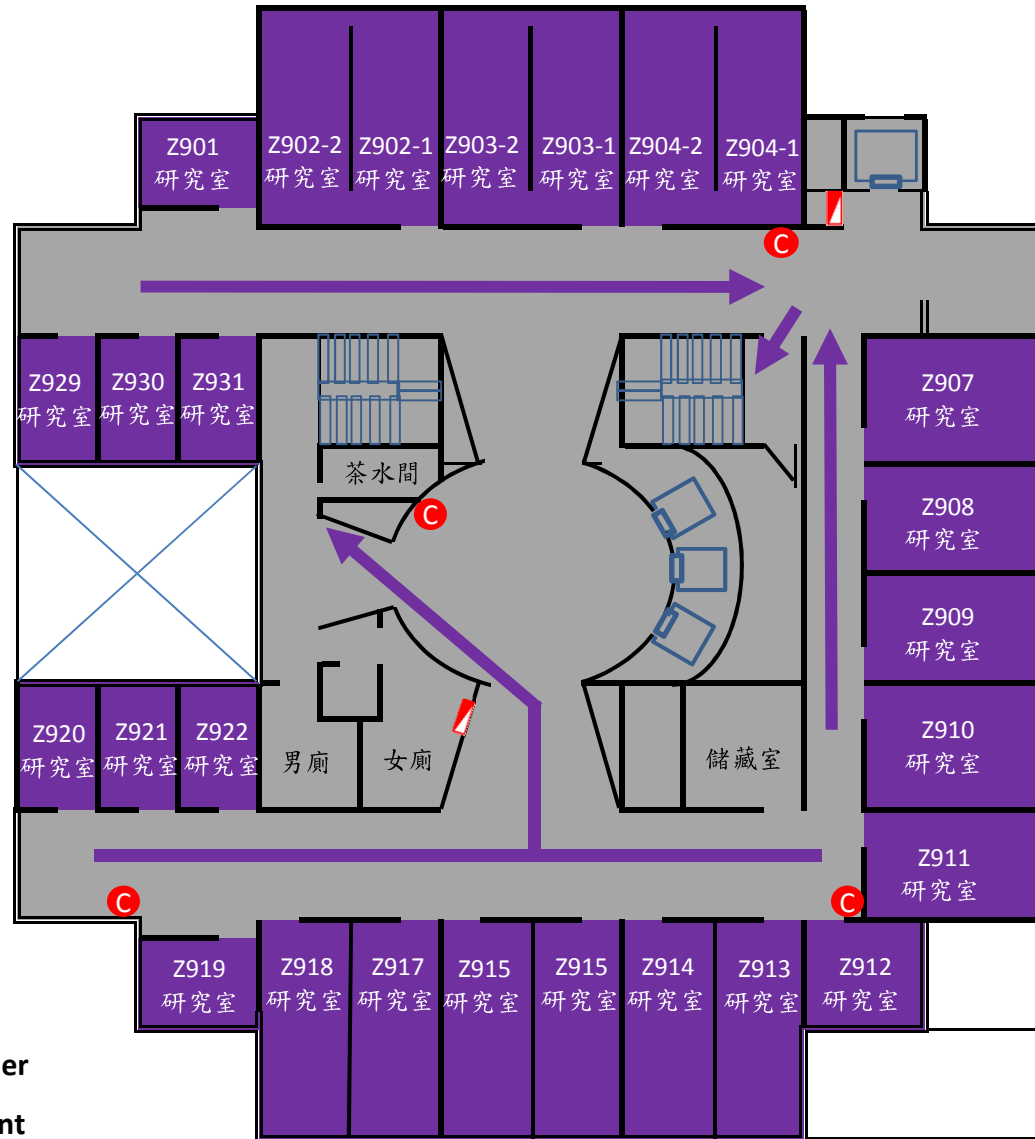

至善樓九樓逃生避難疏散路線圖

● 滅火器 Fire Extinguisher

■ 室內消防栓 Fire Hydrant

教職員工至紅磡道區集合