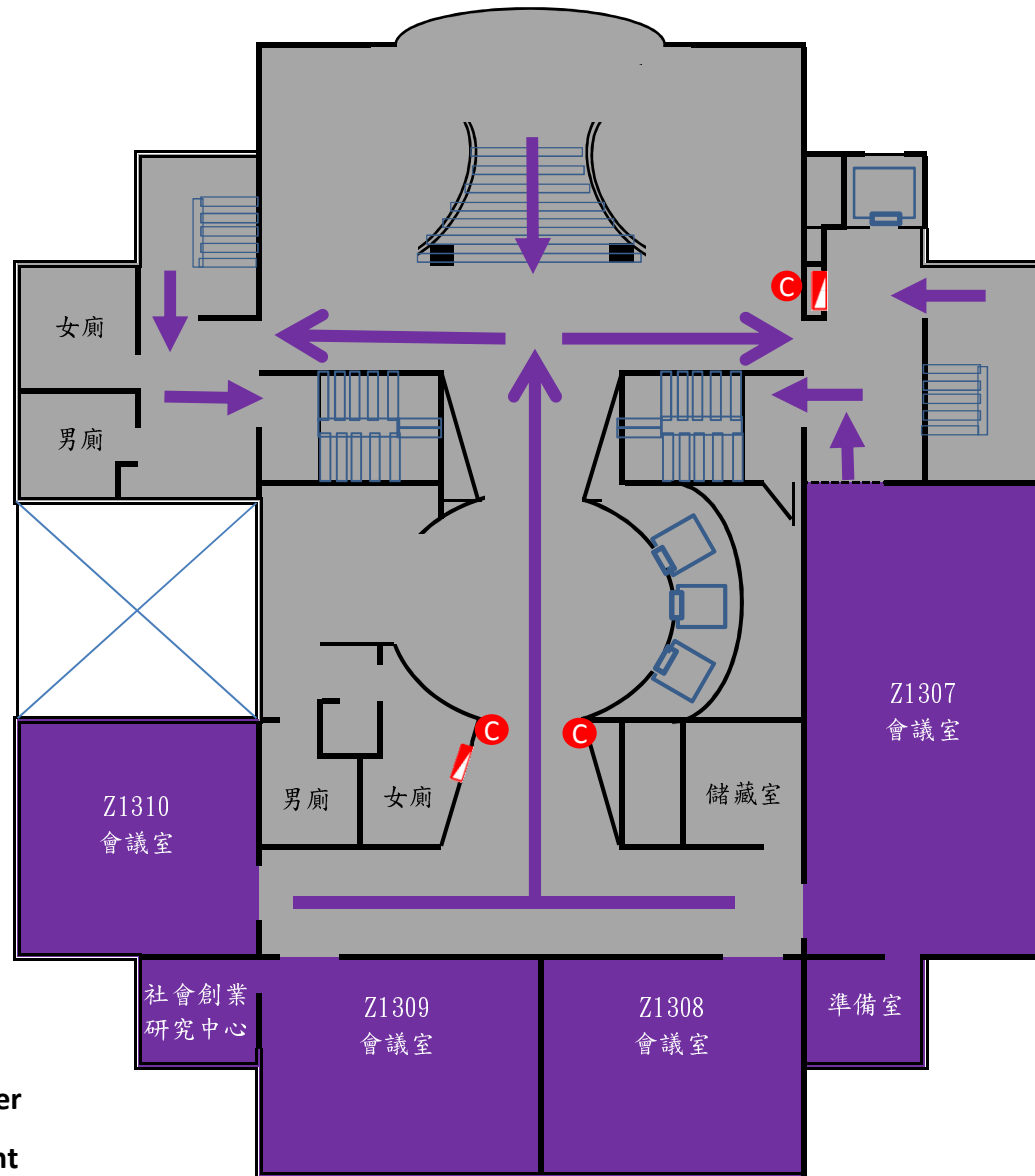

至善樓十三樓逃生避難疏散路線圖

Ⓢ 滅火器 Fire Extinguisher

🚒 室內消防栓 Fire Hydrant

教職員工至紅磡道區集合