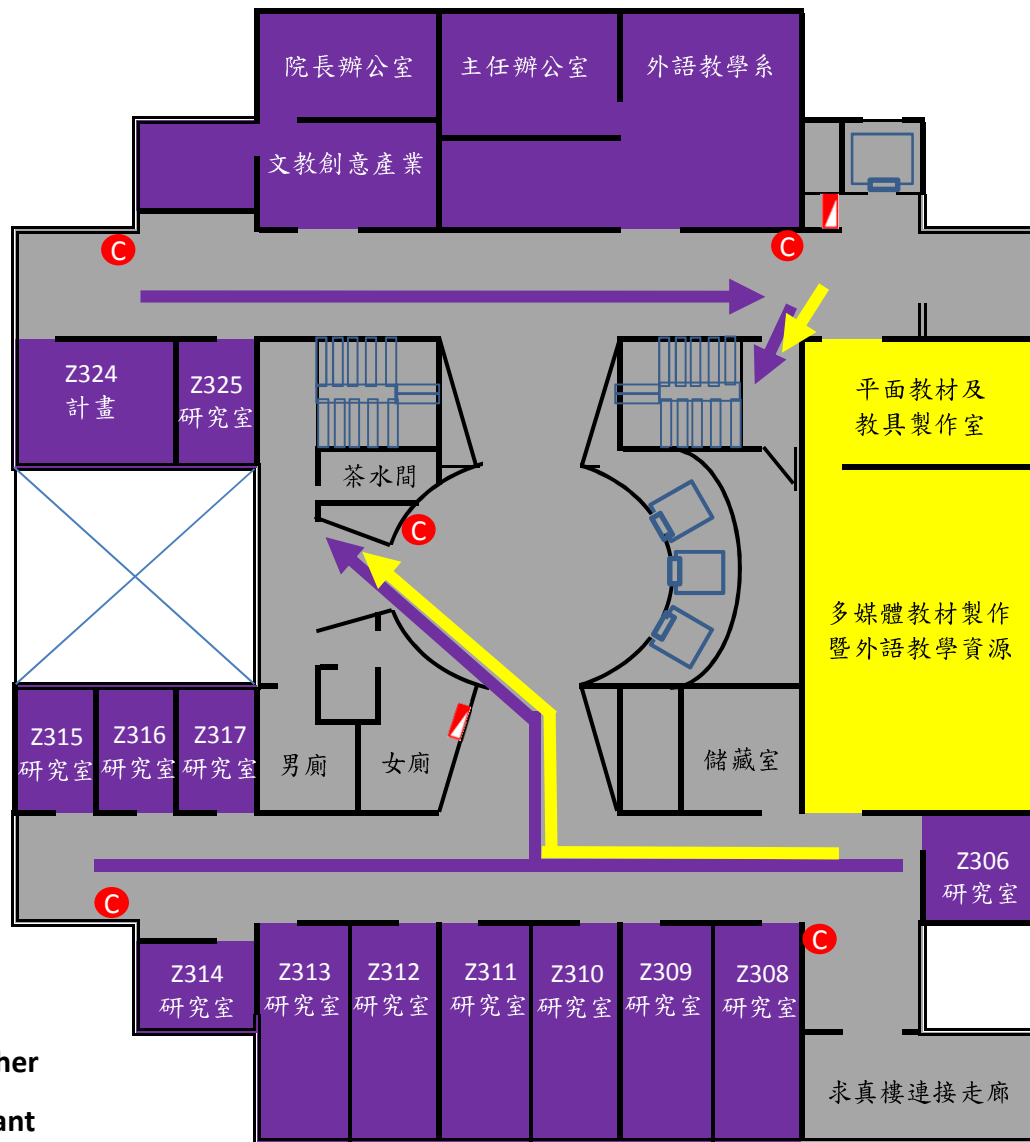

至善樓三樓逃生避難疏散路線圖

🔴 C 滅火器 Fire Extinguisher

🔴 室內消防栓 Fire Hydrant

教職員工至紅磚道區集合

至善樓教室疏散操場C區