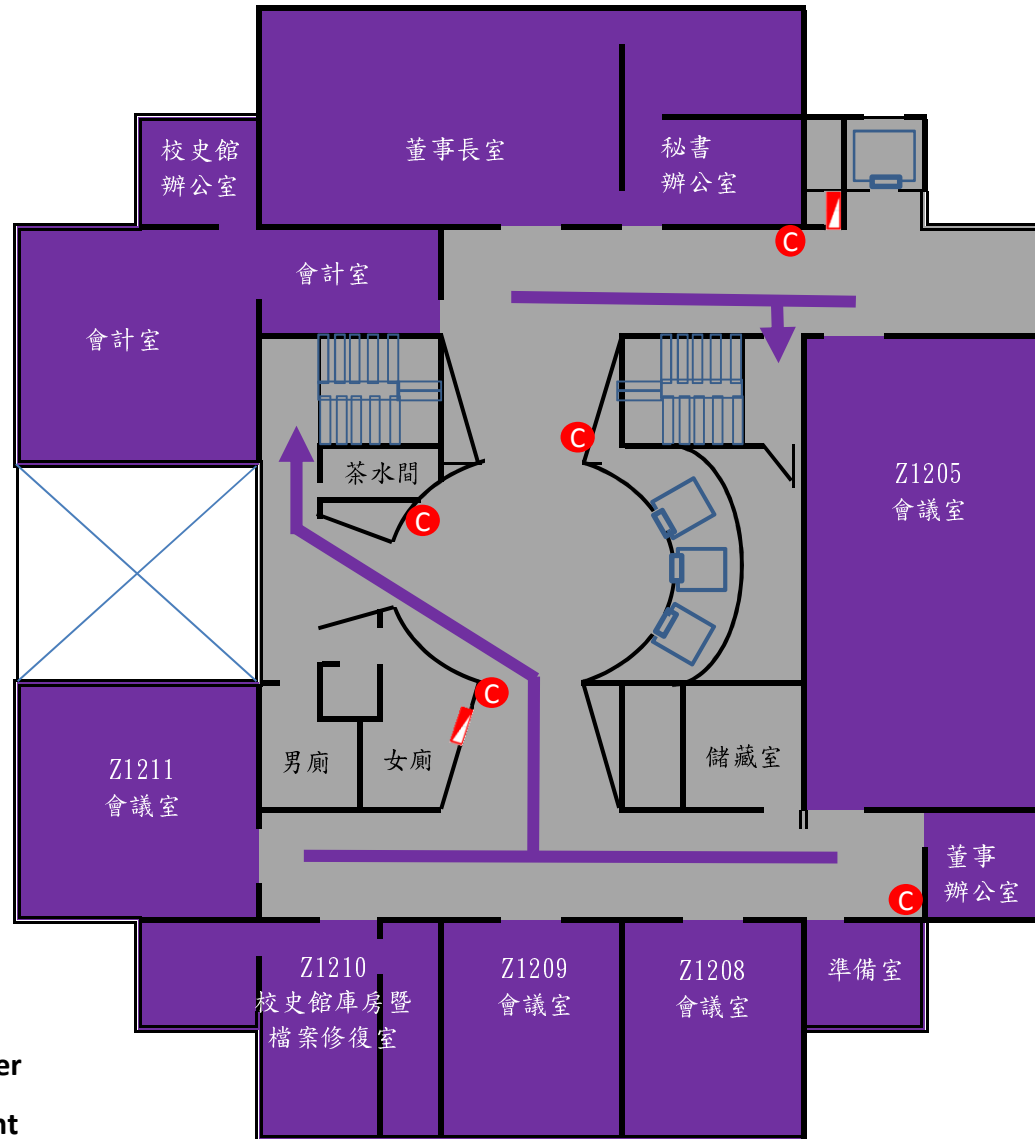

至善樓十二樓逃生避難疏散路線圖

C 滅火器   Fire Extinguisher

■ 室內消防栓   Fire Hydrant

教職員工至紅磚道區集合