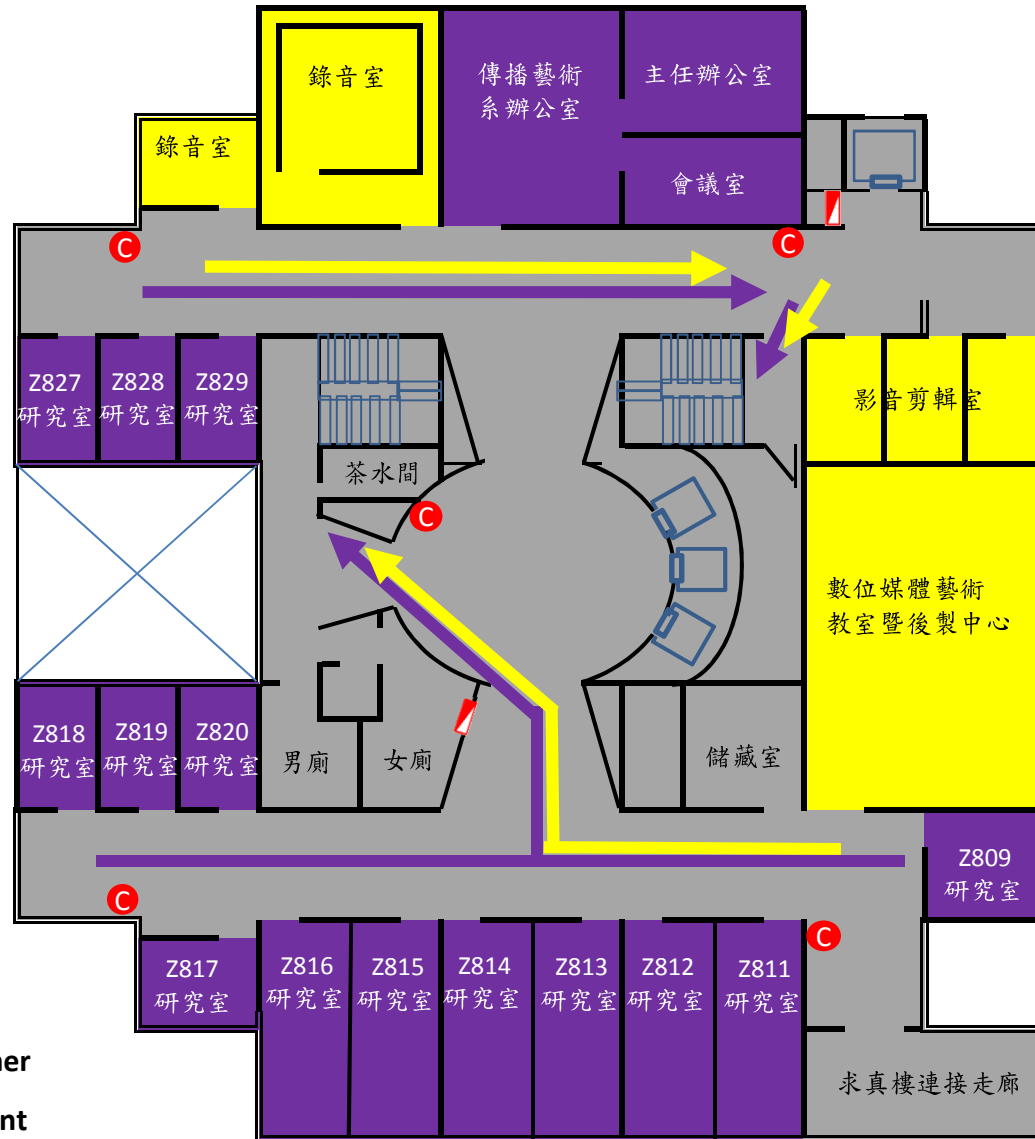

# 至善樓七樓逃生避難疏散路線圖

Ⓢ 滅火器 Fire Extinguisher

▣ 室內消防栓 Fire Hydrant

教職員工至紅磡道區集合

至善樓教室疏散操場C區

# 至善樓八樓逃生避難疏散路線圖

教職員工至紅磡道區集合

至善樓教室疏散操場C區