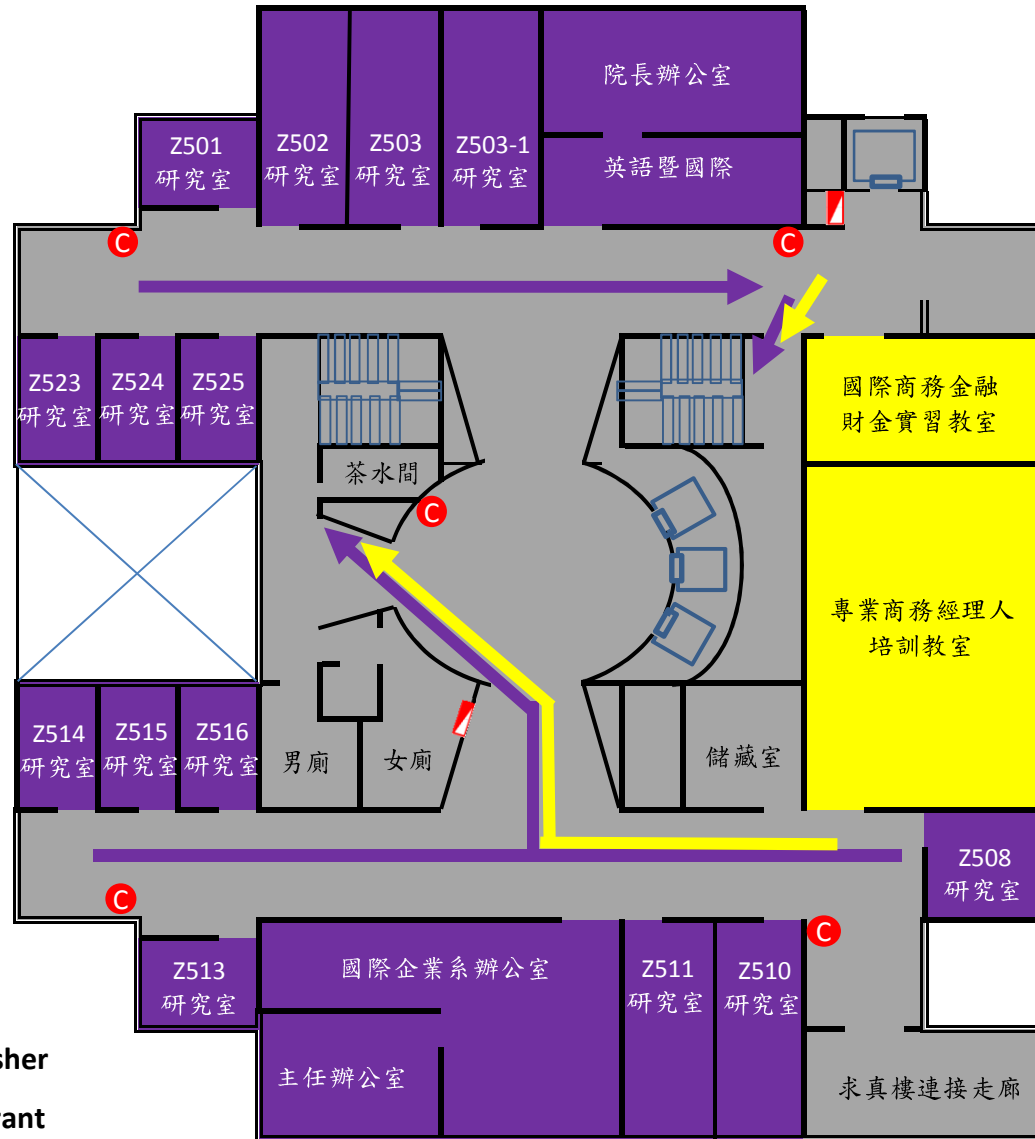

至善樓五樓逃生避難疏散路線圖

C 滅火器 Fire Extinguisher

■ 室內消防栓 Fire Hydrant

教職員工至紅磡道區集合

至善樓教室疏散操場C區