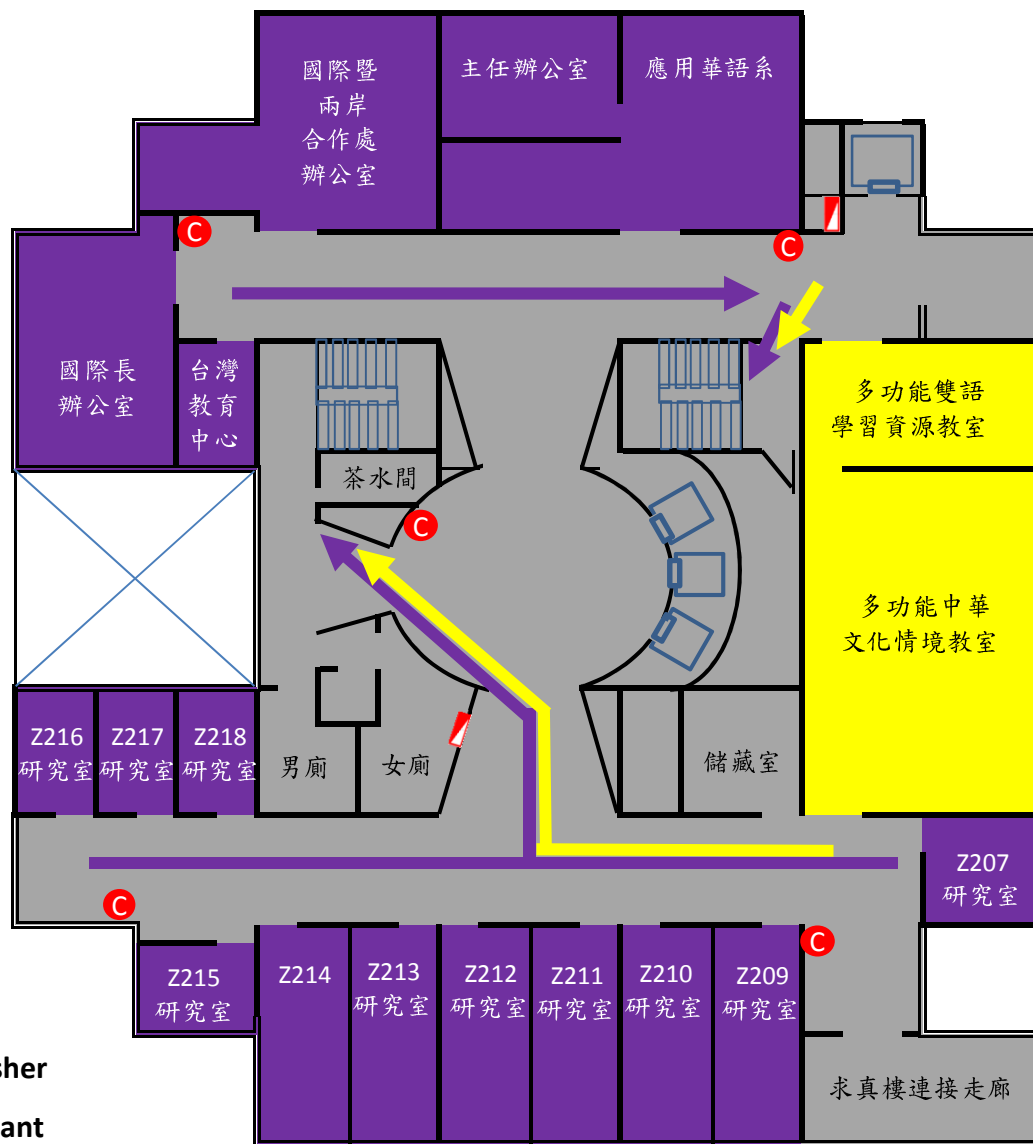

# 至善樓一樓逃生避難疏散路線圖

教職員工至紅磚道集合

求真樓經至善樓疏散者至**操場C區**  
至善樓教室疏散**操場C區**

# 至善樓二樓逃生避難疏散路線圖

教職員工至紅磚道區集合

至善樓教室疏散操場C區