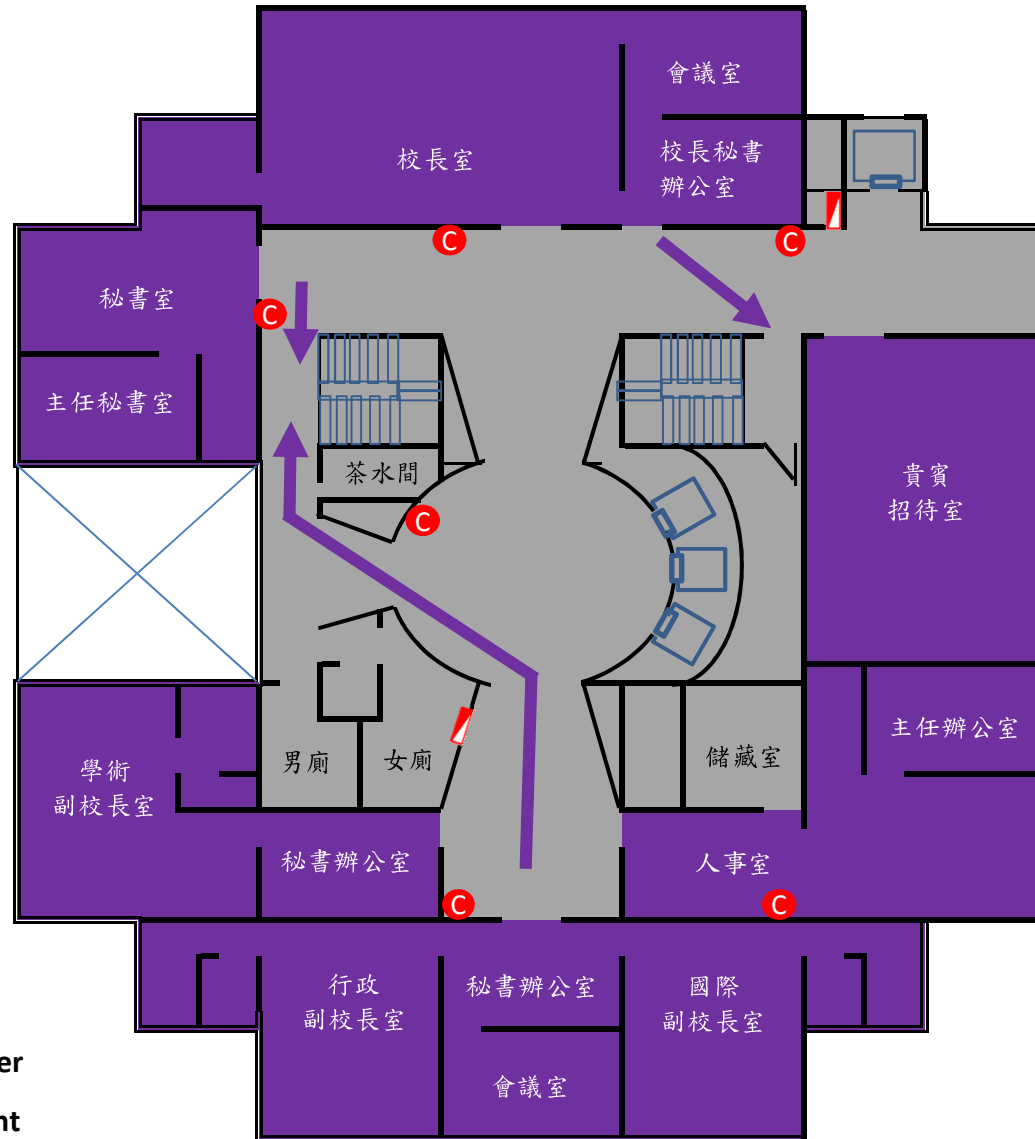

至善樓十一樓逃生避難疏散路線圖

C 滅火器 Fire Extinguisher

▣ 室內消防栓 Fire Hydrant

教職員工至紅磚道區集合