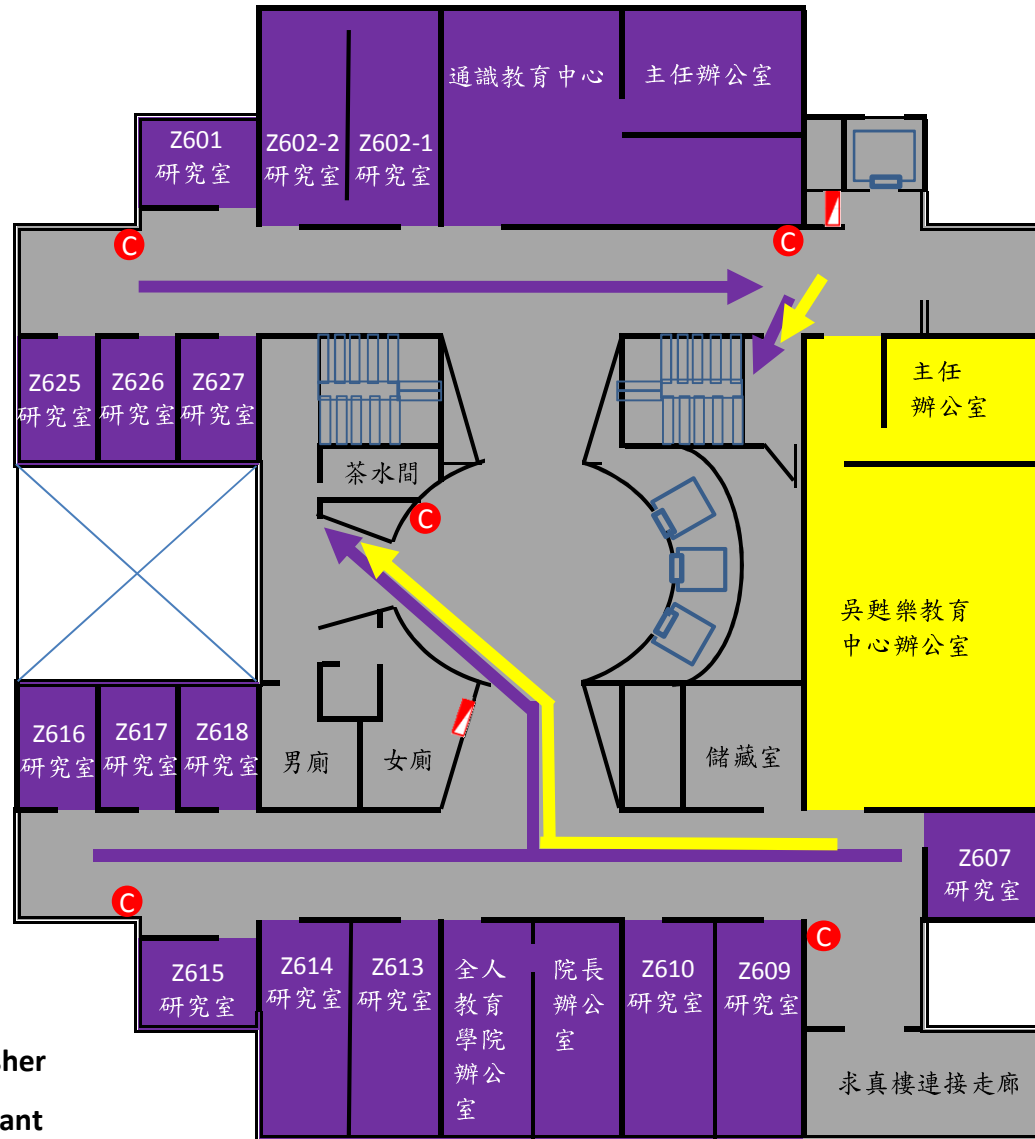

至善樓六樓逃生避難疏散路線圖

Ⓢ 滅火器 Fire Extinguisher

■ 室內消防栓 Fire Hydrant

教職員工至紅磡道區集合

至善樓教室疏散操場C區