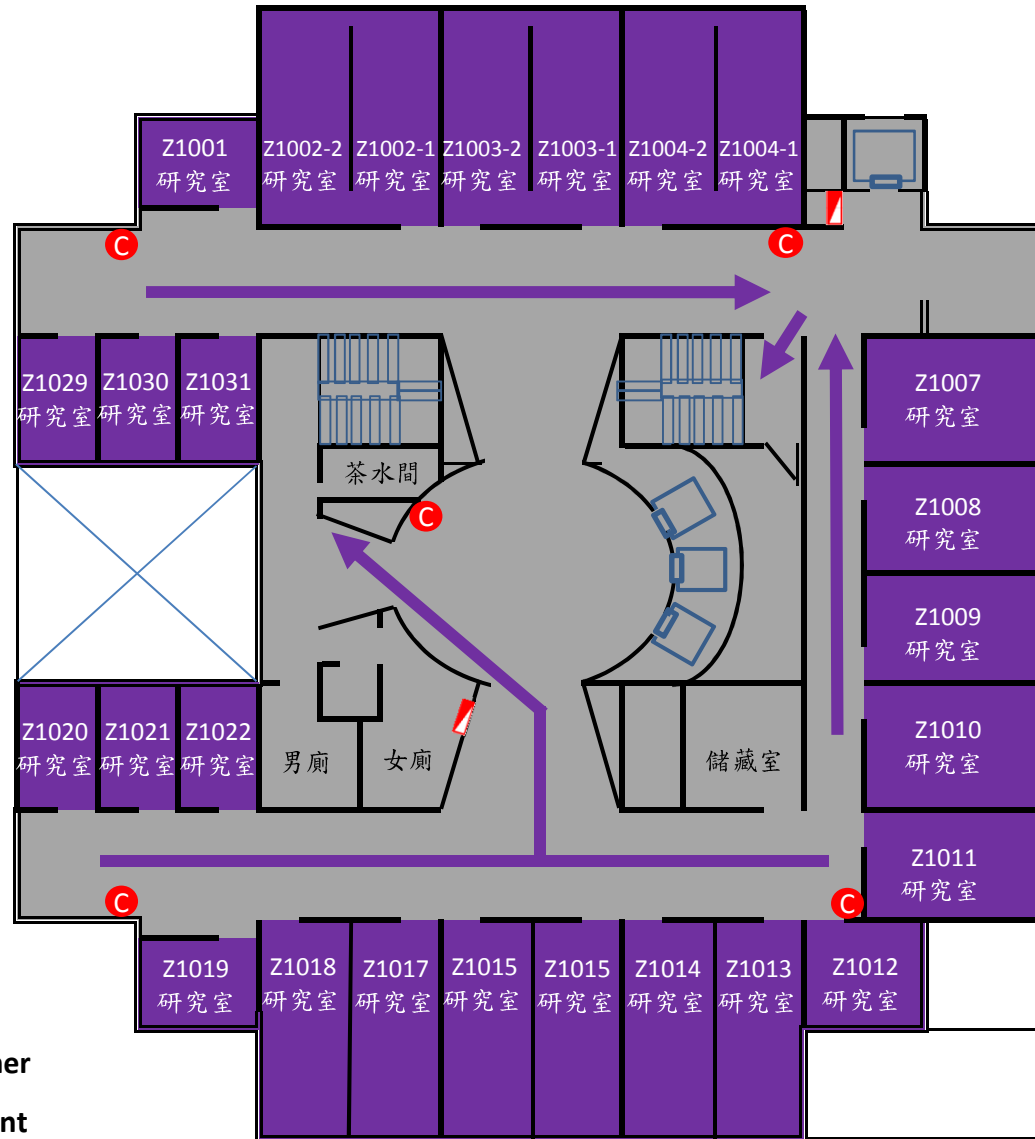

至善樓十樓逃生避難疏散路線圖

Ⓢ 滅火器 Fire Extinguisher

▣ 室內消防栓 Fire Hydrant

教職員工至紅磚道區集合