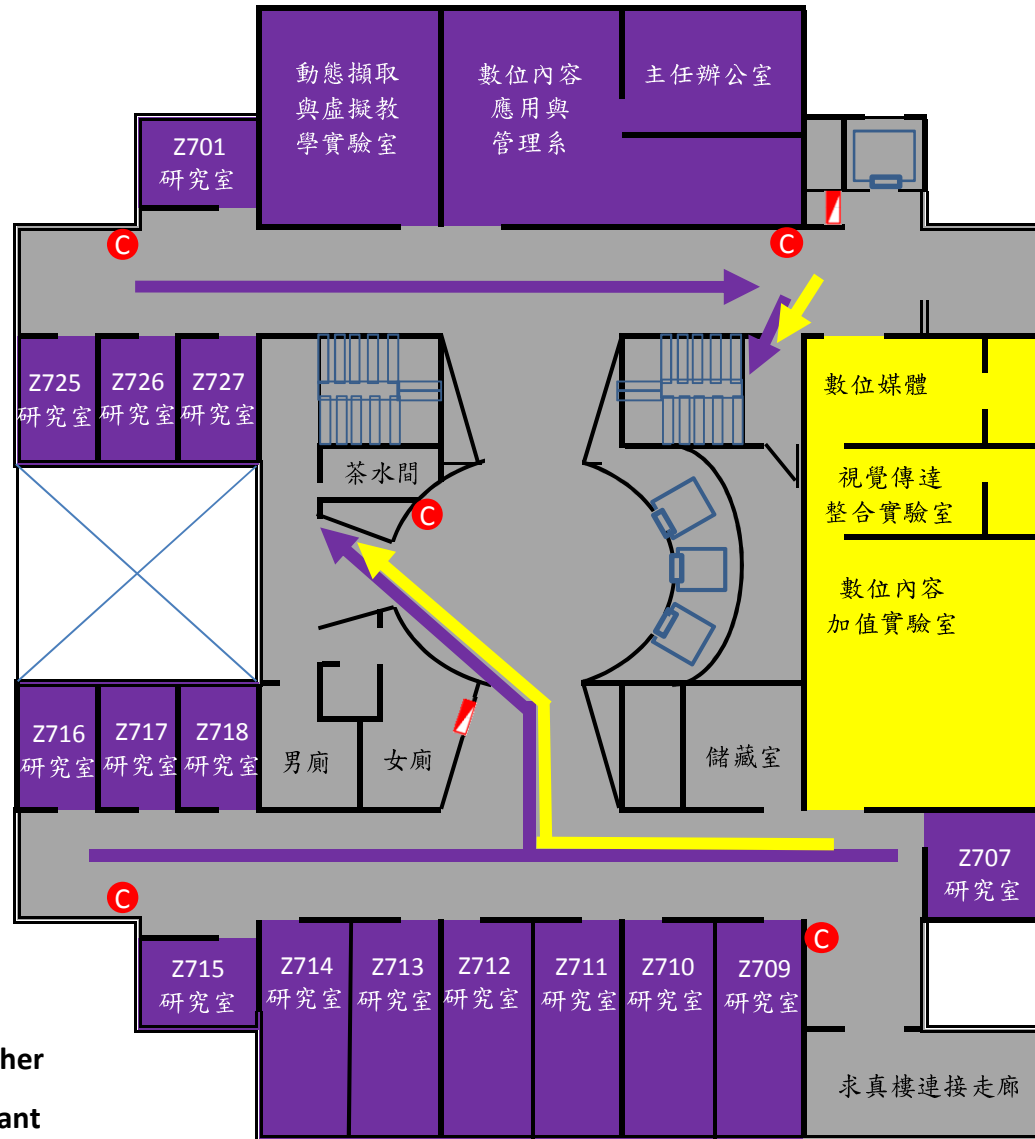

至善樓七樓逃生避難疏散路線圖

Ⓢ 滅火器 Fire Extinguisher

▣ 室內消防栓 Fire Hydrant

教職員工至紅磡道區集合

至善樓教室疏散操場C區